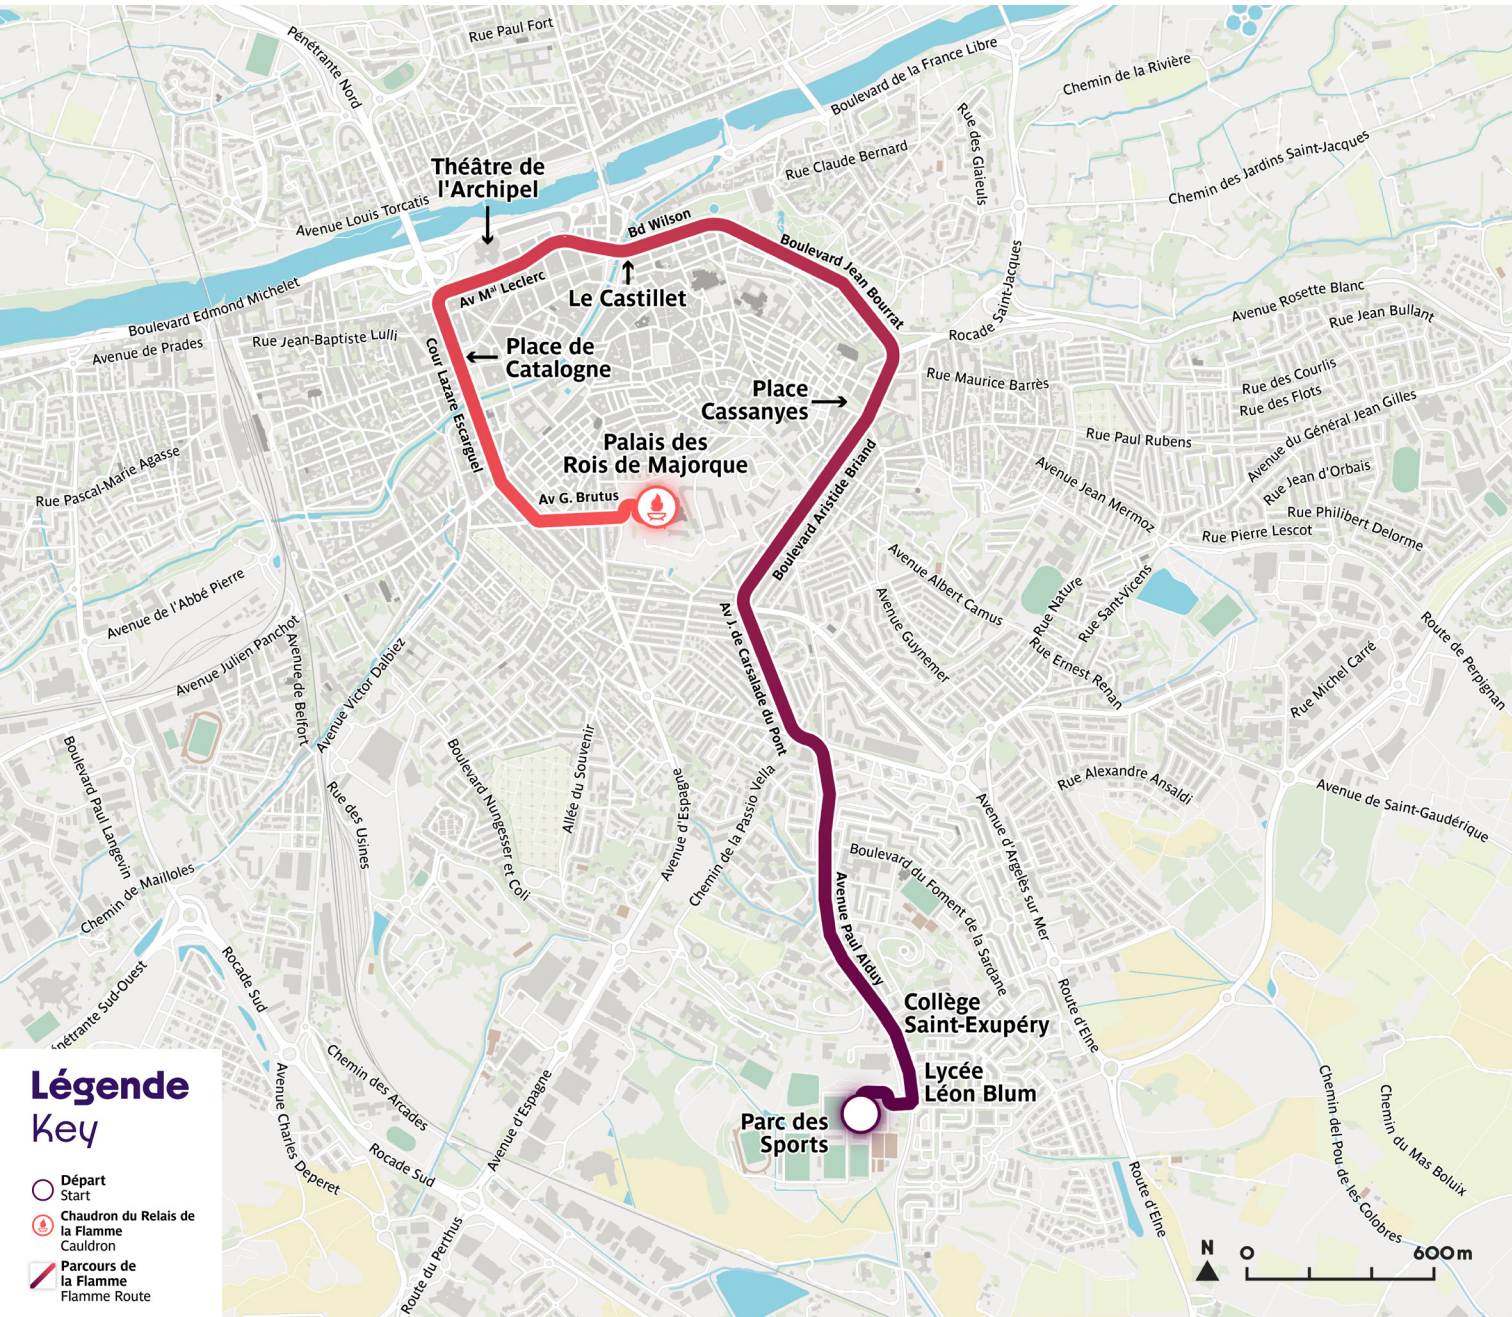

PERPIGNAN

18:15

19:20

Les horaires et parcours indiqués sont susceptibles d'être modifiés. Scannez ce QR pour accéder aux dernières informations du Relais de la Flamme olympique.

The schedules and routes indicated are subject to change. Scan this QR code to access the latest news from the Olympic Torch Relay.